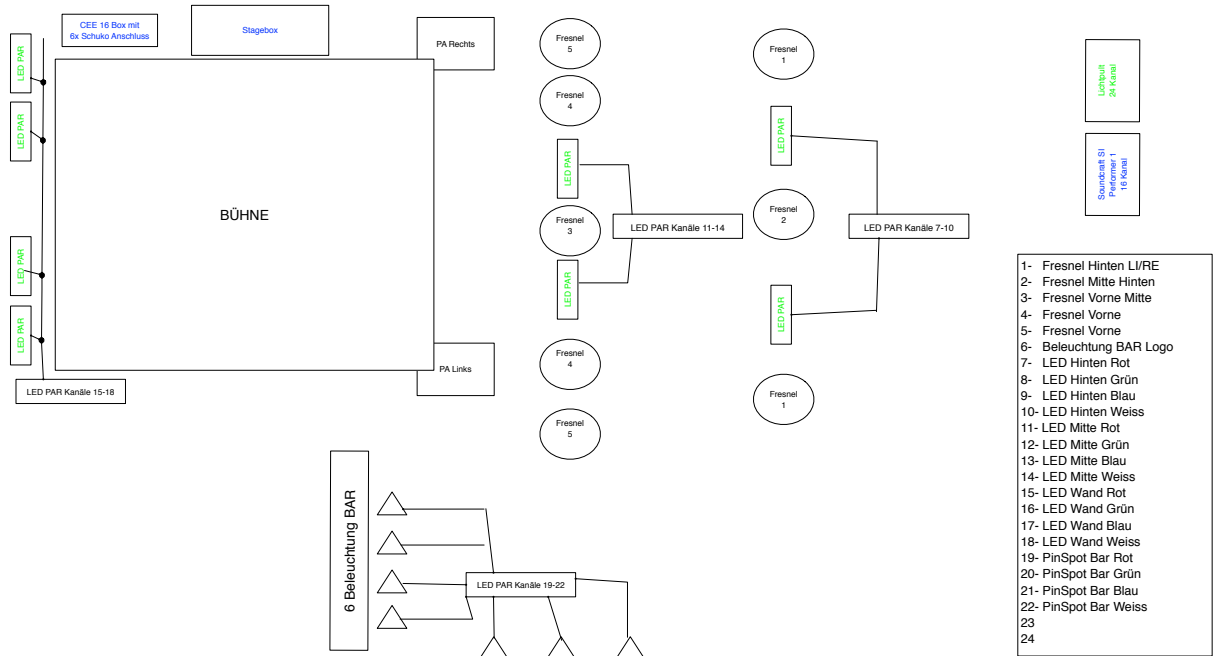

Technical Rider

Raum K

PA Sound System

- 2x Yamaha DZR10
- 2x Yamaha DXS15XLF, 15"-Aktiv-Subwoofer
- 4x Yamaha DXR10 MKII Monitor

Mixer

- 1x Soundcraft SI Performer 1 (16CH)
- 1x Soundcraft 16CH Stagebox (on the Stage)
- 1x Behringer XR18 Digitalmixer (Mobil)

DI & Mikrofone

- 2x Palmer DIBox Passiv
- 4x BSS AR133 DIBox Aktiv
- 3x Shure SM58
- 2x Shure SM57
- 2x AKG SE 300B Overhead
- 4x DPA Core Instrumentenmikrofon

Lightsystem

- 5x DTS Scena 1000W Fresnel (Decke, Front Bühne) 3x
DTS Scena 1000W Fresnel (Decke, über Zuschauer)
- 4x PAR 64 LED (Decke, Rückwand Bühne)
- 2x PAR 64 LED (Decke, Front Bühne) 2x
PAR 64 LED (Decke, über Zuschauer)
- 1x 6CH Dimmer
- 1x Lichtmischpult Botex DMX DC-1224

Video

- 1x Blackmagic ATEM Mini Pro ISO Inkl Streaming Option
- 1x Projektor fest installiert an der Decke
- 1x Blue Ray Player
- 1x Laptop für Präsentationen
- 3x RGB Link PTZ Kamera
- 1x Blidschirm Kamera Schnitt

Audio / Licht Raum K

Video Raum K und M