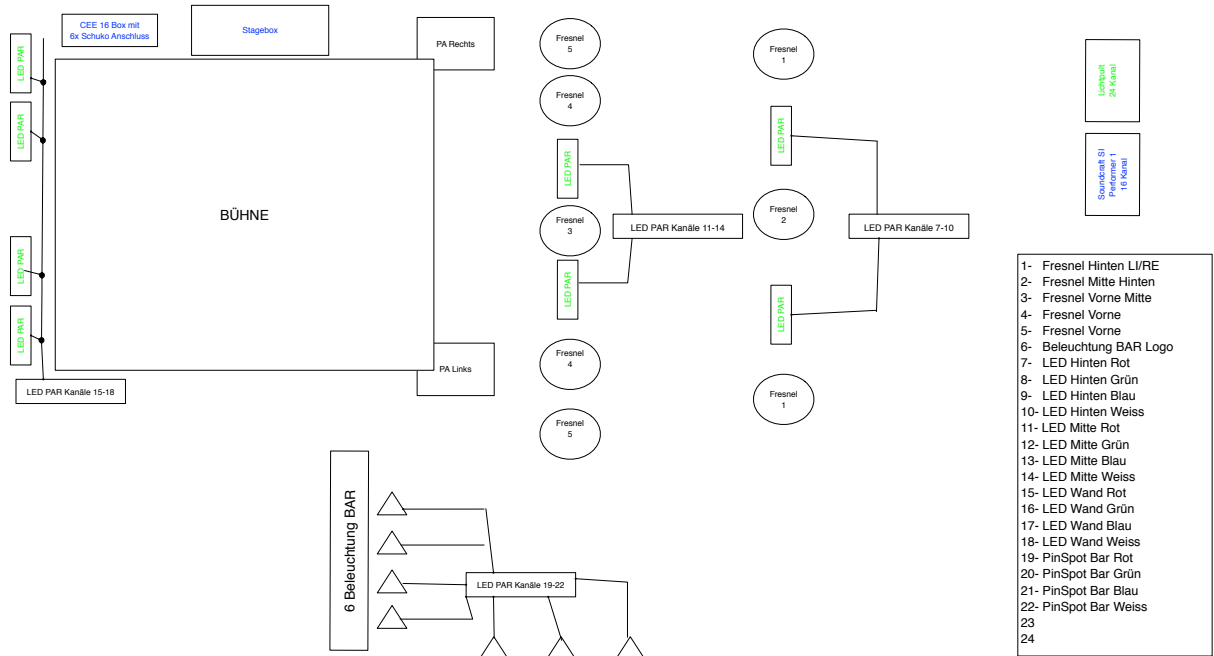

Technical Rider

Raum K

PA Sound System

- 2x Yamaha DZR10
- 2x Yamaha DXS15XLF, 15"-Aktiv-Subwoofer
- 4x Yamaha DXR10 MKII Monitor

Mixer

- 1x Soundcraft SI Performer 1 (16CH)
- 1x Soundcraft 16CH Stagebox (on the Stage)
- 1x Behringer XR18 Digitalmixer (Mobil)

DI & Mikrofone

- 2x Palmer DIBox Passiv
- 4x BSS AR133 DIBox Aktiv
- 3x Shure SM58
- 2x Shure SM57
- 2x AKG SE 300B Overhead
- 4x DPA Core Instrumentenmikrofon

Lightsystem

- 5x DTS Scena 1000W Fresnel (Decke, Front Bühne) 3x
DTS Scena 1000W Fresnel (Decke, über Zuschauer)
- 4x PAR 64 LED (Decke, Rückwand Bühne)
- 2x PAR 64 LED (Decke, Front Bühne) 2x
PAR 64 LED (Decke, über Zuschauer)
- 1x 6CH Dimmer
- 1x Lichtmischpult Botex DMX DC-1224

Video

- 1x Blackmagic ATEM Mini Pro ISO Inkl Streaming Option
- 1x Projektor fest installiert an der Decke
- 1x Blue Ray Player
- 1x Laptop für Präsentationen
- 3x RGB Link PTZ Kamera
- 1x Blidschirm Kamera Schnitt

Audio / Licht Raum K

Video Raum K und M